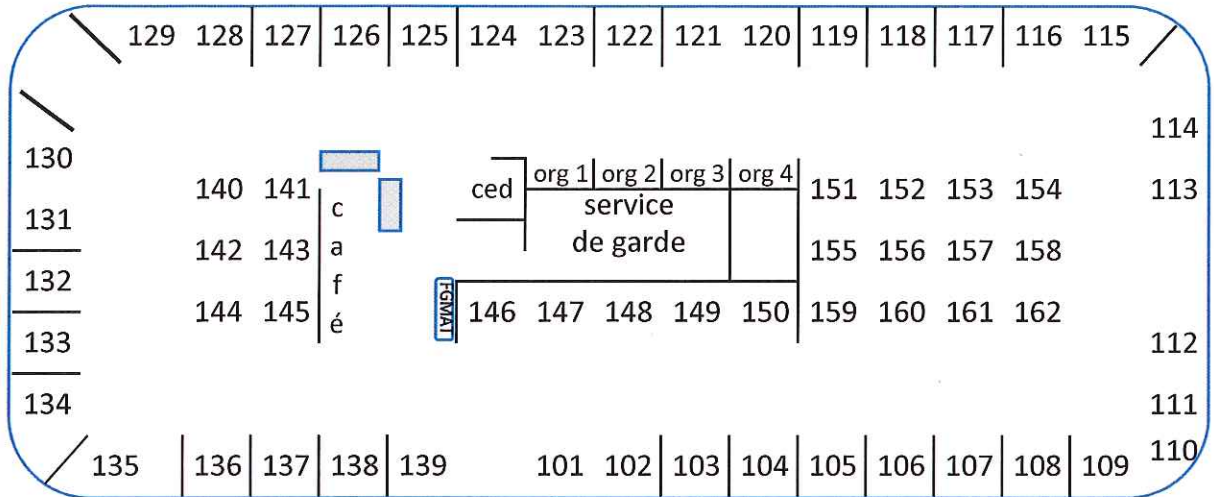

Notez que la disposition finale des kiosques peut différer de celle présentée ici.  
Ces plans ne sont là que pour donner une idée approximative de l'emplacement des exposants.

Aréna Réjean Houle 175' x 80'

Aréna Jacques Laperrière 190' x 85'