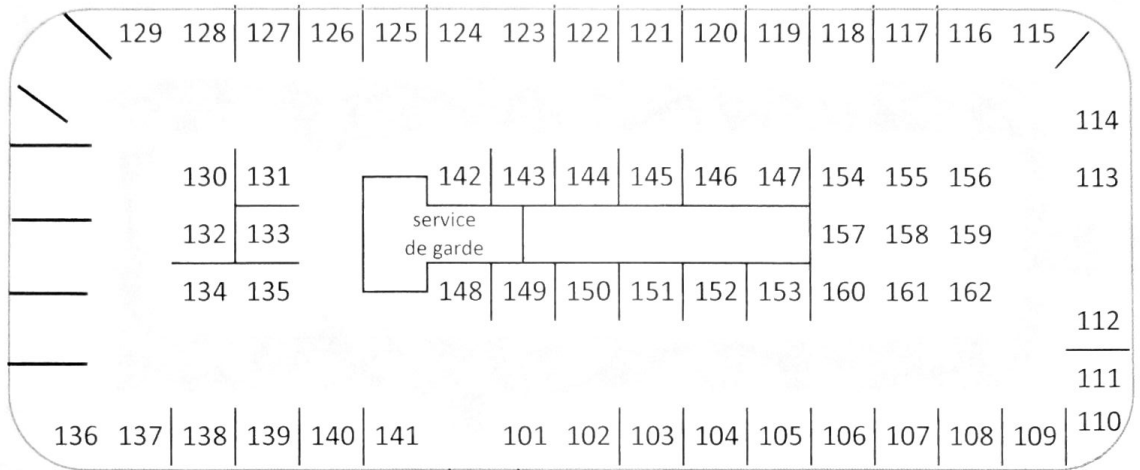

Emplacement des exposants en 2019

Notez que la disposition finale des kiosques peut différer de celle présentée ici.  
Ces plans ne sont là que pour donner une idée approximative de l'emplacement des exposants.

D

Aréna Réjean Houle 175' x 80'

Aréna Jacques Laperrière 190' x 85'