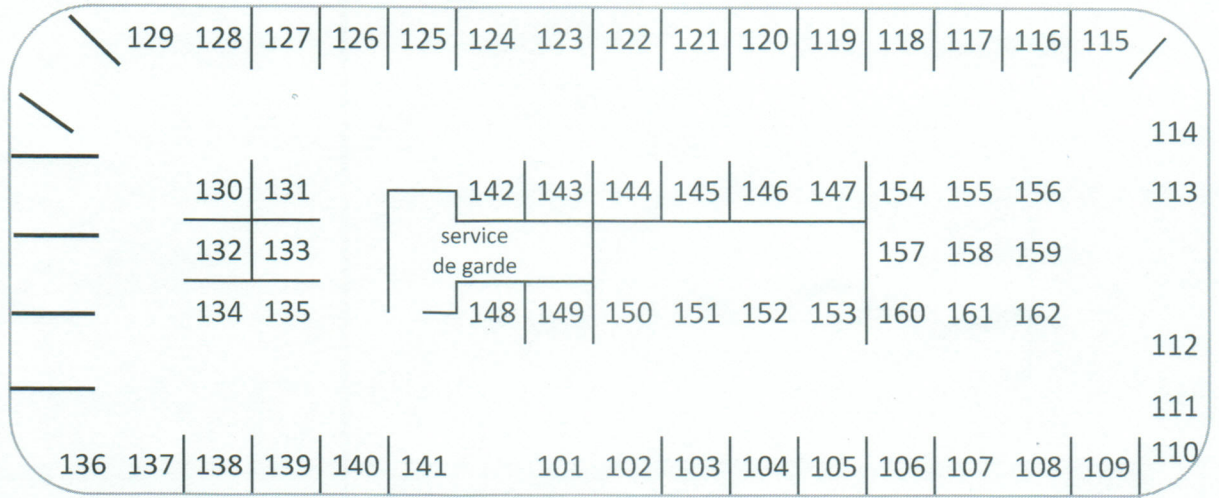

Notez que la disposition finale des kiosques peut différer de celle présentée ici.
Ces plans ne sont là que pour donner une idée approximative de l'emplacement des exposants.

D

Aréna Réjean Houle 175' x 80'

Aréna Jacques Laperrière 190' x 85'