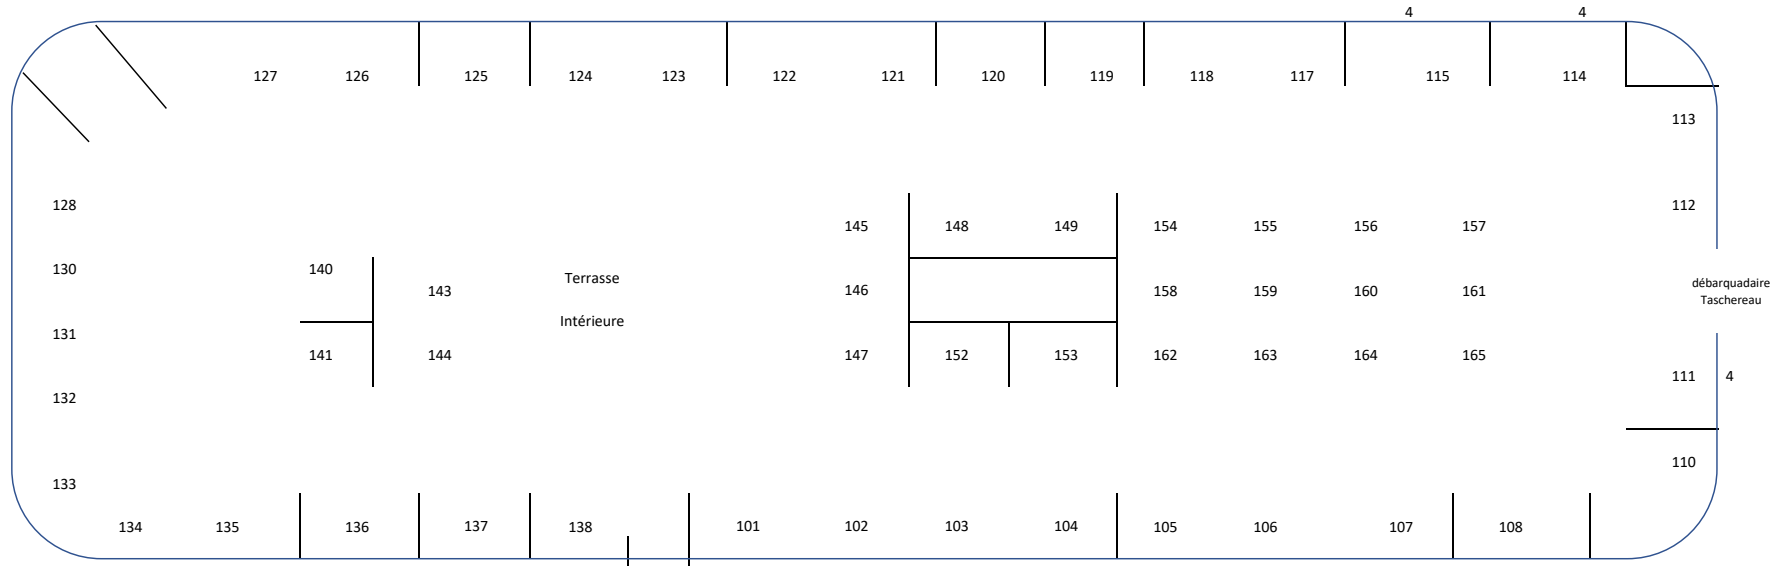

Notez que la disposition finale des kiosques peut différer de celle présentée ici.
Ces plans ne sont là que pour donner une idée approximative de l'emplacement des exposants.

D

Aréna Réjean Houle 175' x 80'

Aréna Jacques Laperrière