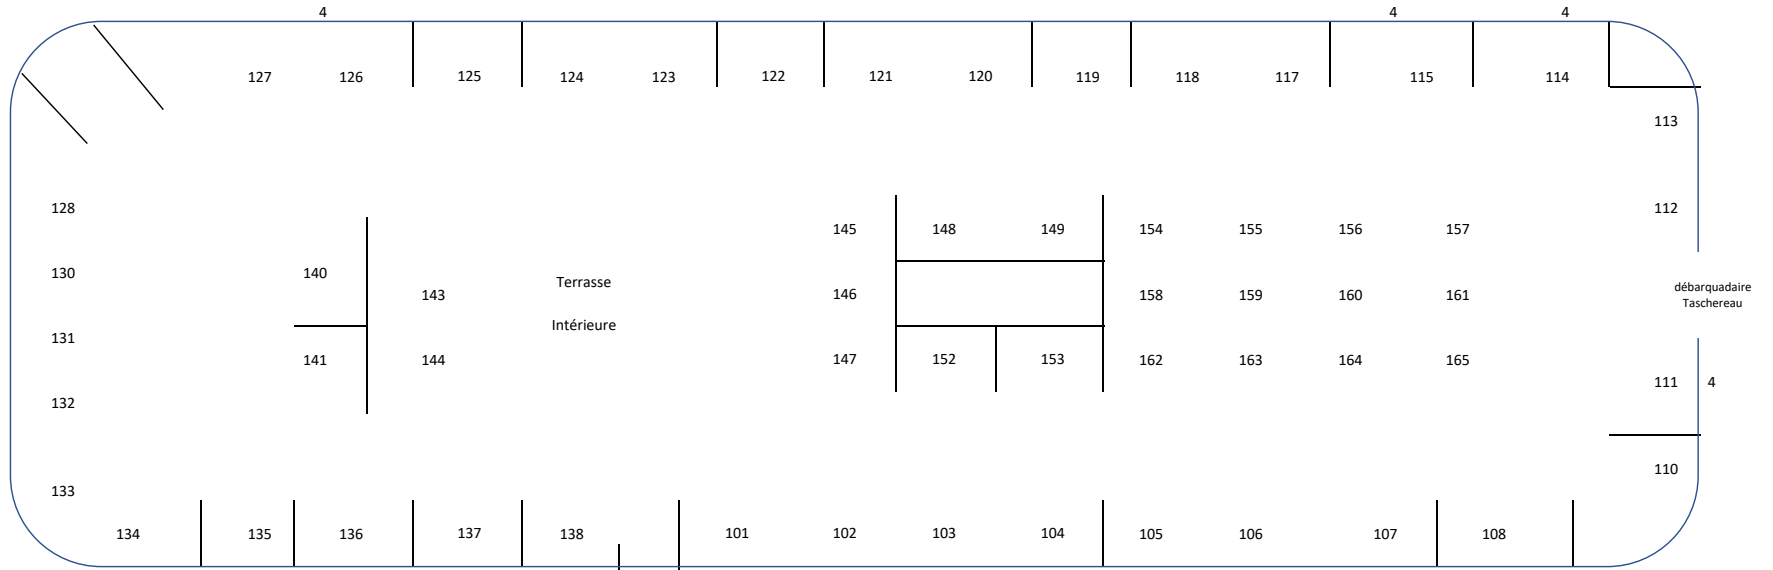

Notez que la disposition finale des kiosques peut différer de celle présentée ici.  
Ces plans ne sont là que pour donner une idée approximative de l'emplacement des exposants.

D

Aréna Réjean Houle 175' x 80'

Aréna Jacques Laperrière