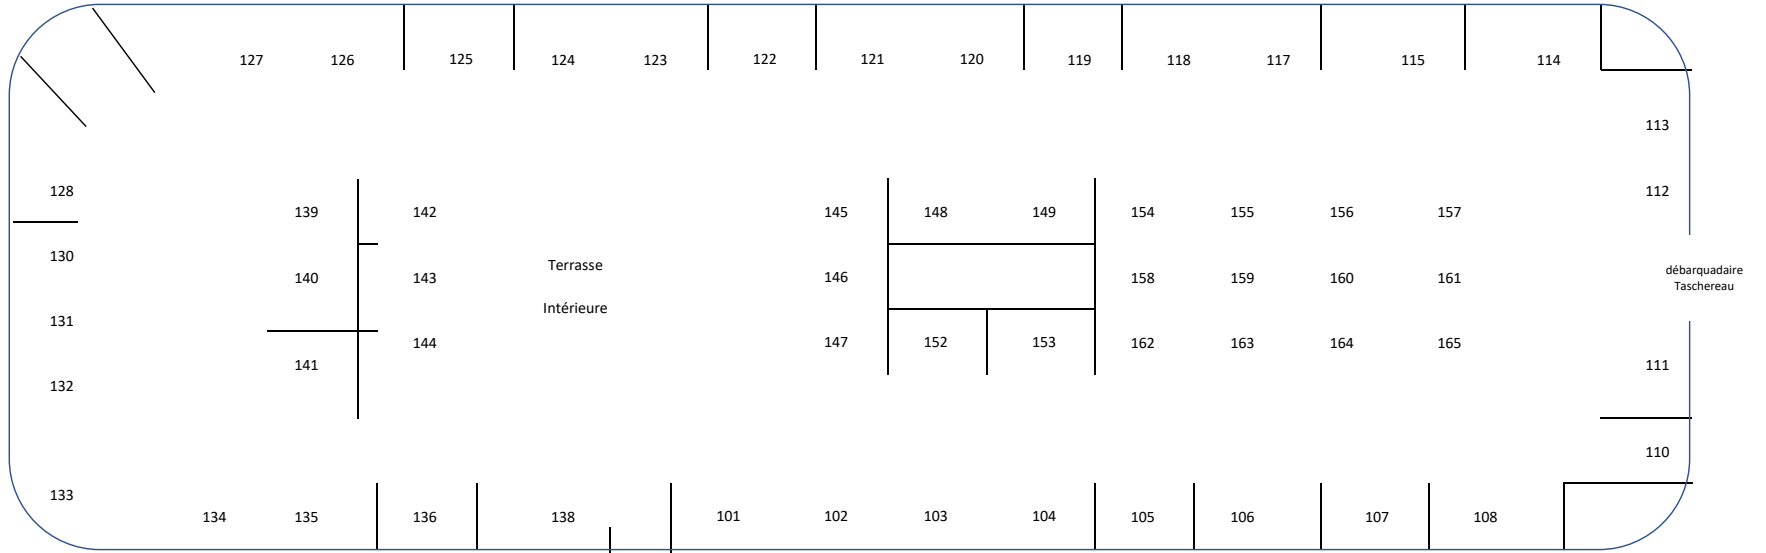

Notez que la disposition finale des kiosques peut différer de celle présentée ici.
Ces plans ne sont là que pour donner une idée approximative de l'emplacement des
exposants.

D

Aréna Réjean Houle

175' x 80'