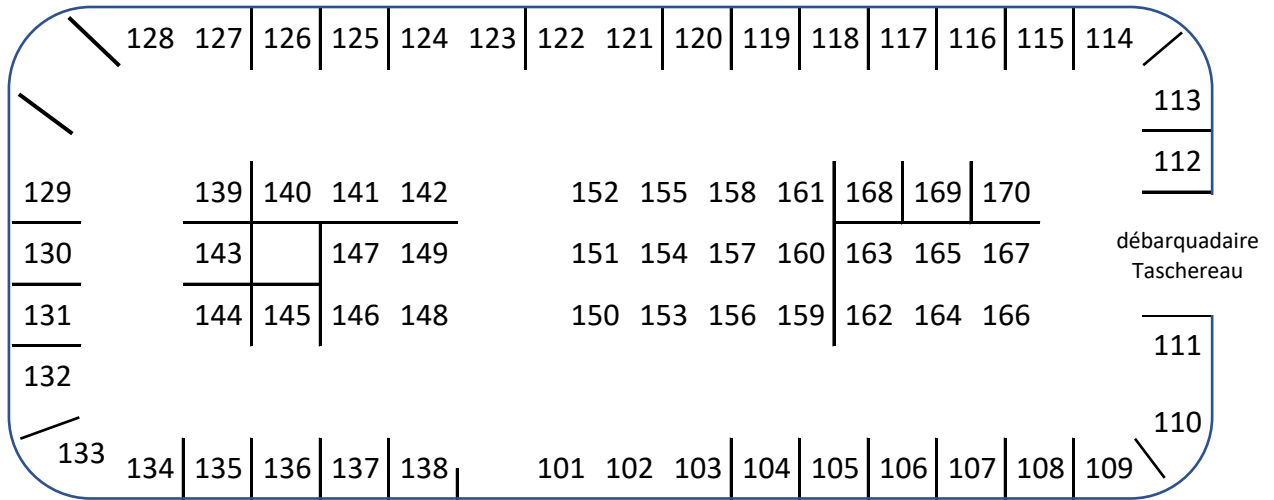

Notez que la disposition finale des kiosques peut différer de celle présentée ici.
Ces plans ne sont là que pour donner une idée approximative de l'emplacement des exposants.

Aréna Réjean Houle 175' x 80'

Aréna Jacques Laperrière 190' x 85'